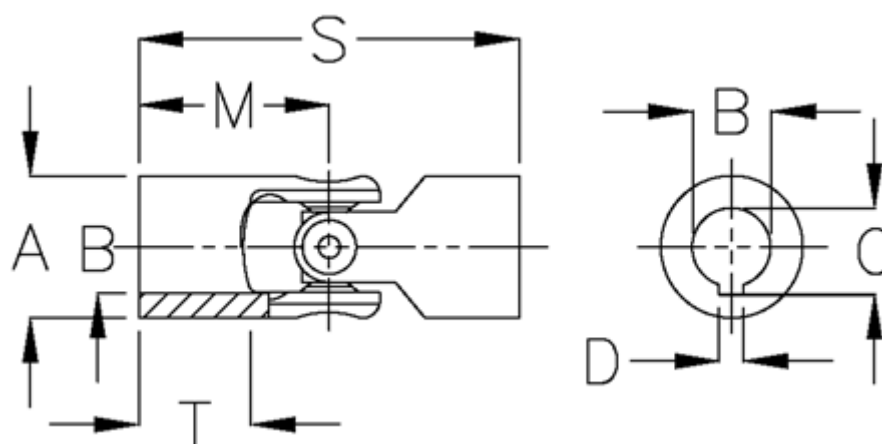

Varenummer: 07650413
Beskrivelse: Enkelt krydsled med nåleleje, kort udg
0.650.413

Mål

A	= 50
B H7	= 25
C	= 35.3
D	= 10
M	= 52.5
MD max. Nm	= 120
s	= 105
T	= 27